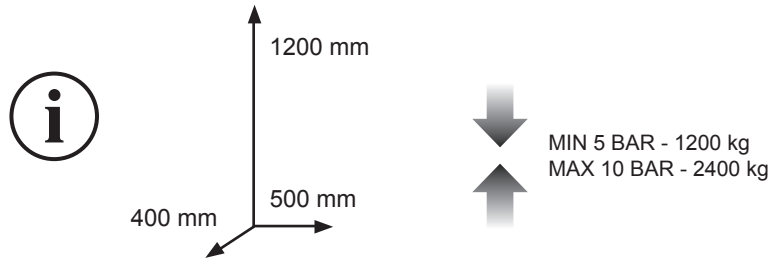

SAFETY INSTRUCTIONS