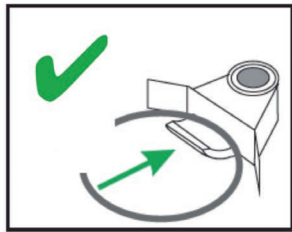

SAFETY INSTRUCTIONS