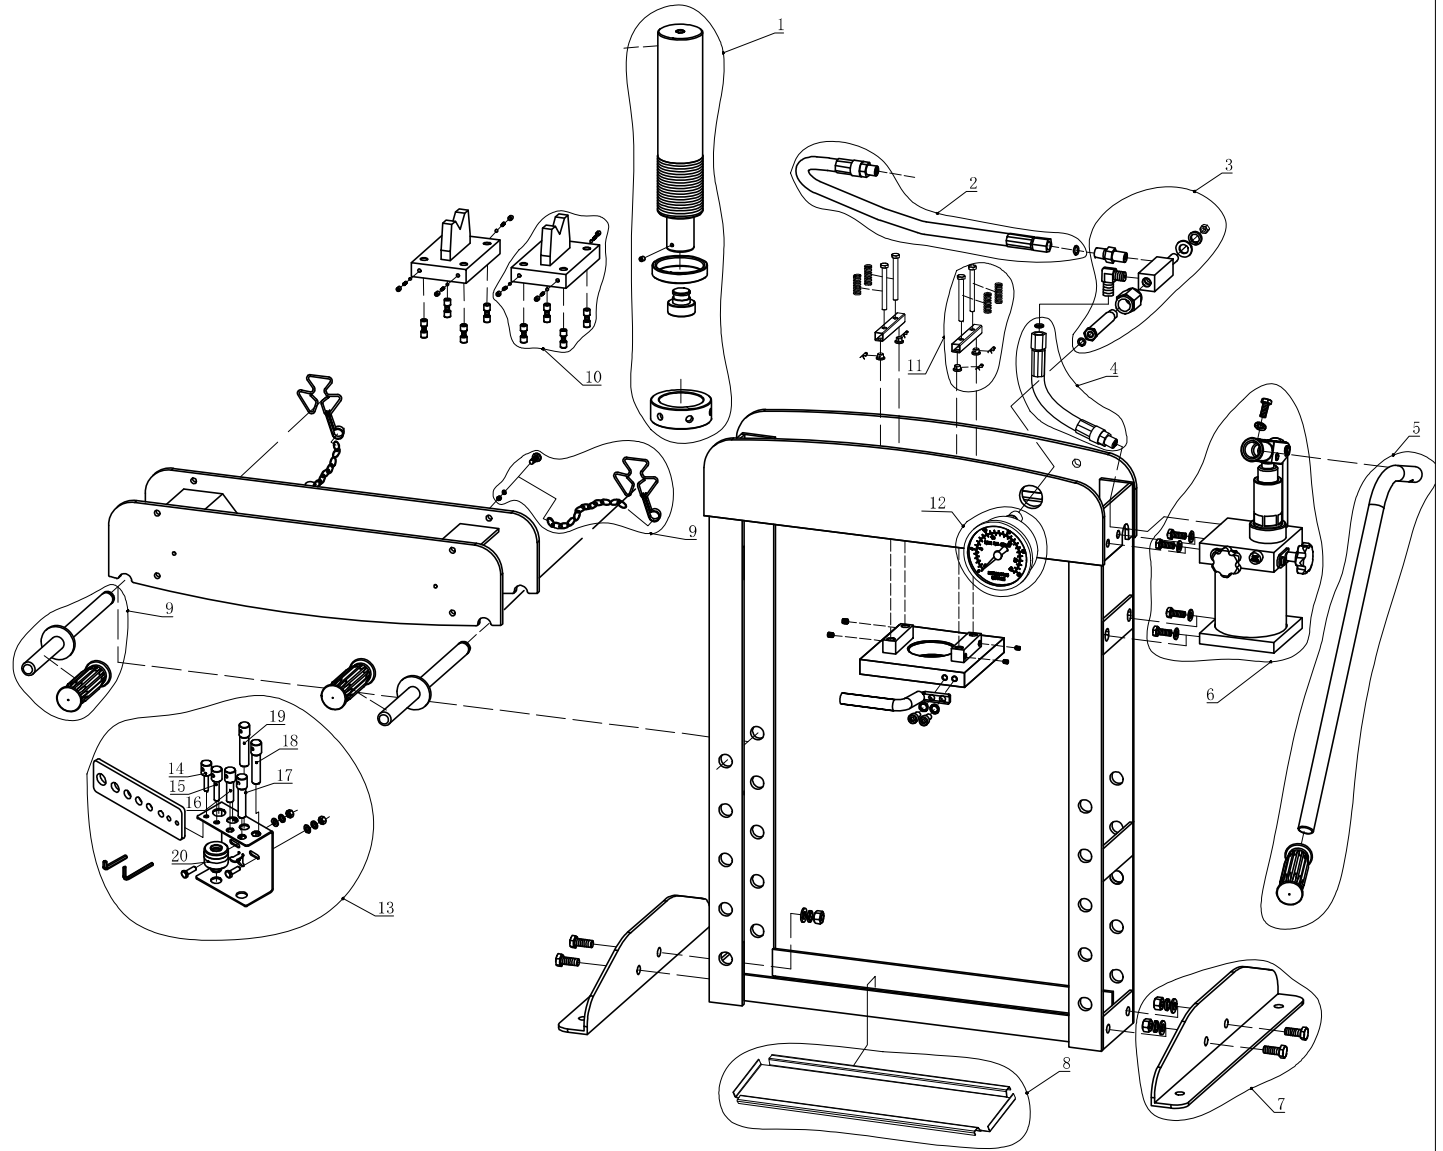

Item#	Part Code	Description
1	BH715-01	RAM ASSY
2	BH715-02	OIL HOSE
3	BH715-03	HOSE BASE ASSY
4	BH715-04	OIL HOSE
5	BH715-05	HANDLE
6	BH715-06	PUMP
7	BH715-07	FOOT BASE
8	BH715-08	TOOL TRAY
9	BH715-09	PIN
10	BH715-10	V-BLOCK
11	BH715-11	SCREW ASSY FOR RAM PLATE
12	BH715-12	GAUGE
13	BH715-13	PRESS PINS </td
14	BH720-23	PUNCHER Ø10
15	BH720-24	PUNCHER Ø12
16	BH720-25	PUNCHER Ø16
17	BH720-26	PUNCHER Ø18
18	BH720-27	PUNCHER Ø20
19	BH720-28	PUNCHER Ø22
20	BH720-31	ADAPTOR